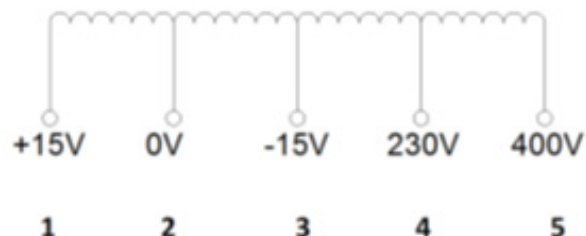

FDV BLAD FOR METH STYRESTRØMSTRANSFORMATORER T1L

GENERELT

Meth styrestrømstransformatorer type T1L er i dobbeltisolert utførelse.
Primærside: 230VAC eller 400VAC. Sekundærside: 24VAC.
Koblingsmuligheter:

PRIMARY

TO HAVE	CONNECT
215 V	3 - 4
230 V	2 - 4
245 V	1 - 4
385 V	3 - 5
400 V	2 - 5
415 V	1 - 5

Norm: IEC/EN 61558-1 del 2-4 og 2-6; 2-2 og UL 5085-1, -2.

FORVALTNING

Fysisk størrelse bxhxd:
50VA:90x106x87, 75VA:90x106x106, 100VA:90x116x106, 160VA:126x117x136, 200VA:126x117x136, 250VA:126x127x136, 300VA:126x127x136