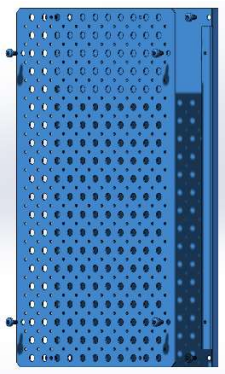

Outflex modul 25x40cm svakstrøm CV058773