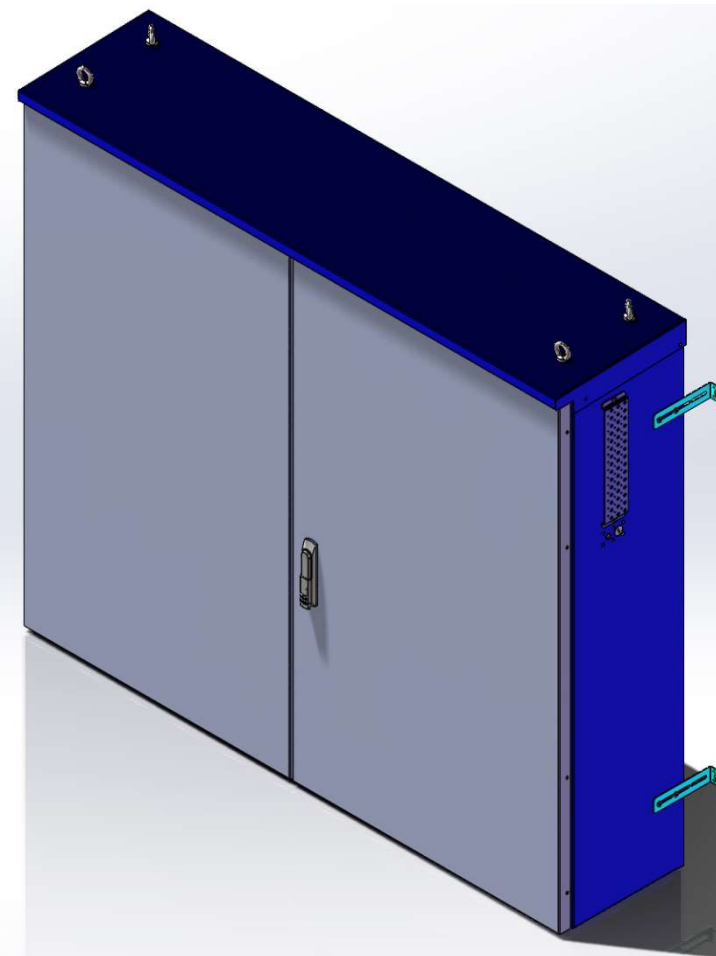

Bredde 6 moduler – høyde 3 moduler CV058681