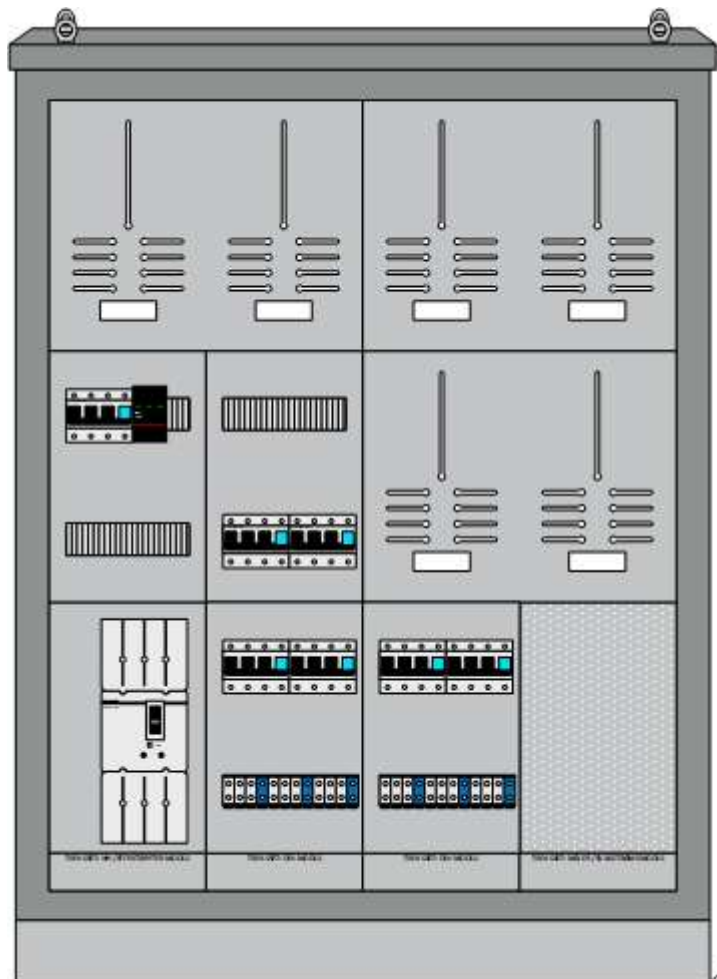

Forslag til løsning 6 målerfelt +svakstrøm