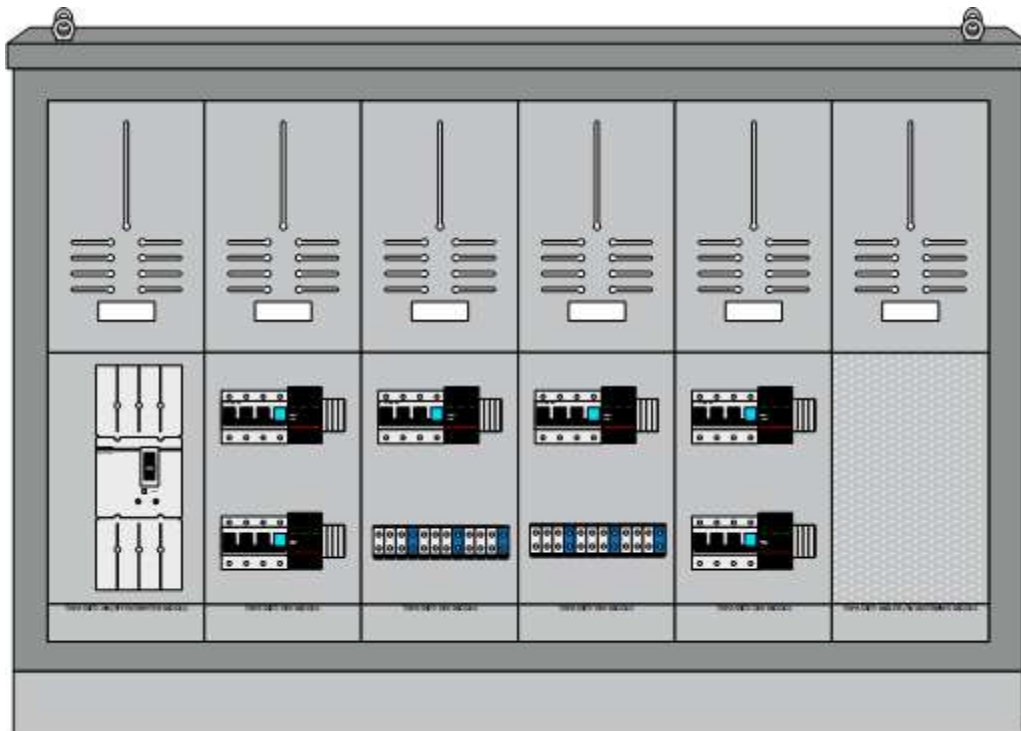

Forslag til løsning 6 målerfelt +svakstrøm