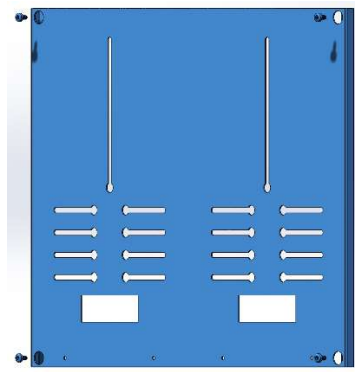

Outflex modul 25x40cm montasjeplate CV058803

Outflex modul 50x40cm montasjeplate CV058827

Outflex modul 25x80cm montasjeplate CV058834

Outflex modul 50x80cm montasjeplate CV058810

Outflex modul 25x40cm målerplate 1 måler CV058766