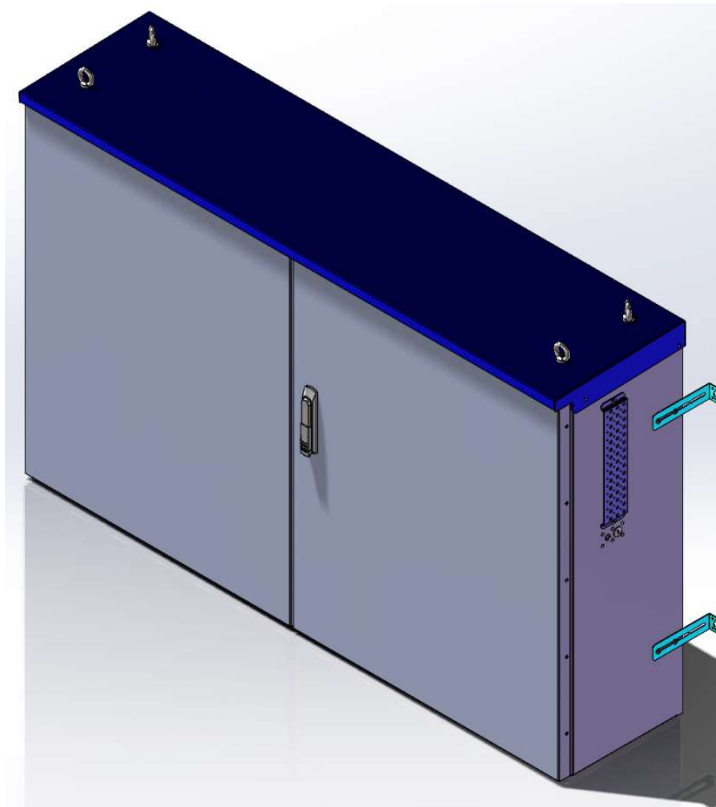

Bredde 6 moduler – høyde 2 moduler CV058674