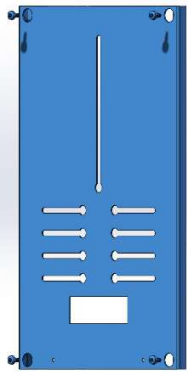

Lav type 300mm høyde, bredde 6 moduler CV062657

Høy type 690mm høyde, bredde 2 moduler CV058728

Høy type 690mm høyde, bredde 4 moduler CV058735

Høy type 690mm høyde, bredde 6 moduler CV058742

Innsatser:

Hver innsats er komplett, med alt utstyr som trengs for modulen. F.eks. en DIN modul inneholder alle mekaniske deler som er nødvendig for å at denne skal fungere som en enhet.

Outflex modul 25x40cm montasjeplate CV058803

Outflex modul 50x40cm montasjeplate CV058827

Outflex modul 25x80cm montasjeplate CV058834

Outflex modul 50x80cm montasjeplate CV058810

Outflex modul 25x40cm målerplate 1 måler CV058766