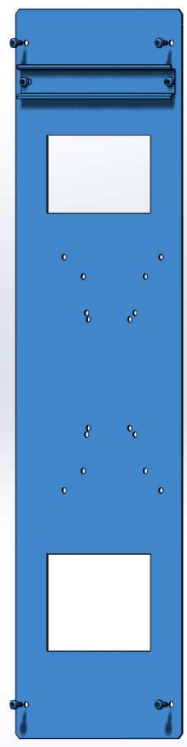

Bredde 6 moduler – høyde 2 moduler CV058674

Bredde 6 moduler – høyde 3 moduler CV058681

Det er laget sokler i tre forskjellige høyder, med tre forskjellige bredder.

Den høyeste type sokkelen er beregnet på nedgraving, mens lav de lavere soklene er beregnet for montering på støpt plate, fundament eller lignende. Soklene finnes i følgende varianter:

Lav type 300mm høyde, bredde 6 moduler CV062657

Høy type 690mm høyde, bredde 2 moduler CV058728

Høy type 690mm høyde, bredde 4 moduler CV058735

Høy type 690mm høyde, bredde 6 moduler CV058742

Innsatser:

Hver innsats er komplett, med alt utstyr som trengs for modulen. F.eks. en DIN modul inneholder alle mekaniske deler som er nødvendig for å at denne skal fungere som en enhet.

Outflex modul 25x40cm montasjeplate CV058803

Outflex modul 50x40cm montasjeplate CV058827

Outflex modul 25x80cm montasjeplate CV058834

Outflex modul 50x80cm montasjeplate CV058810

Outflex modul 25x40cm målerplate 1 måler CV058766

Outflex modul 50x40cm Målerplate 2 målere CV058841

Outflex modul 25x40cm svakstrøm CV058773

Outflex modul 25x40cm 2 DIN skinner komplett CV058759

Outflex modul 25x80cm Montasjeplate 1xDIN CV058858

Outflex modul 25x80cm 5xDIN skinner komplett CV058797