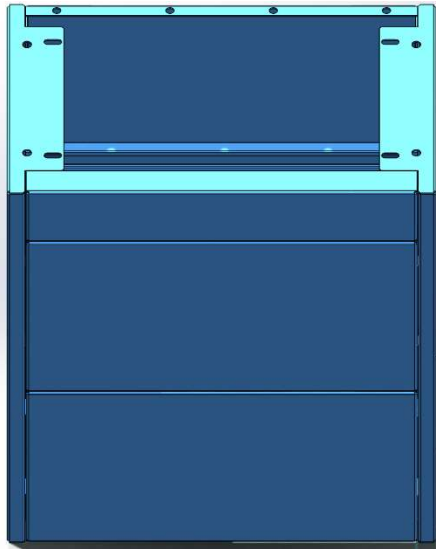

Høy type 690mm høyde, bredde 2 moduler CV058728