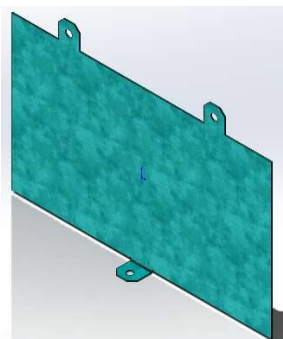

Outflex Avdekking jordskinne NH/effektbryter CV058872