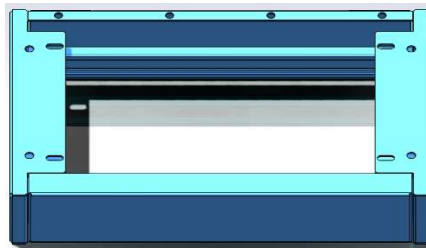

Bredde 6 moduler – høyde 2 moduler CV058674

Bredde 6 moduler – høyde 3 moduler CV058681

Det er laget sokler i tre forskjellige høyder, med tre forskjellige bredder.

Den høyeste type sokkelen er beregnet på nedgraving, mens lav de lavere soklene er beregnet for montering på støpt plate, fundament eller lignende. Soklene finnes i følgende varianter: