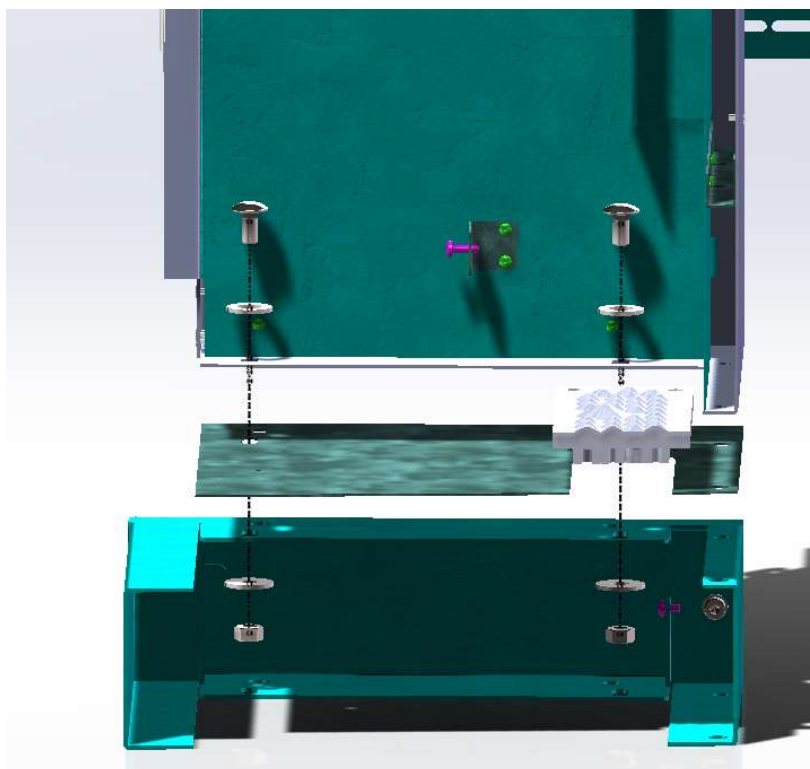

Kabler forlegges der de skal. Jordskinne monteres igjen (hvis demontert). Er skapet tomt, monteres og tilkobles de ønskede moduler og utstyr. Det anbefales å starte montering/tilkobling fra topp.

Montering av avdekkinger over jordskinne anbefales utført når øvrige moduler er ferdig montert.