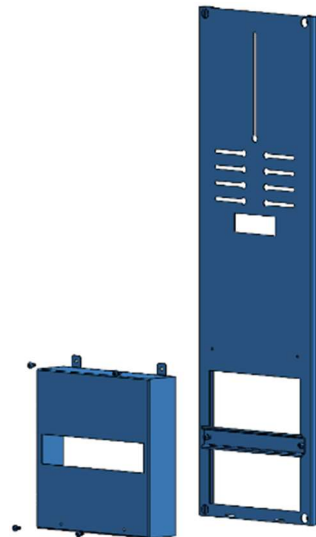

Outflex modul målerplate 25x80cm 1 måler trafomåling 1 DIN skinne inkl avdekking CV062602