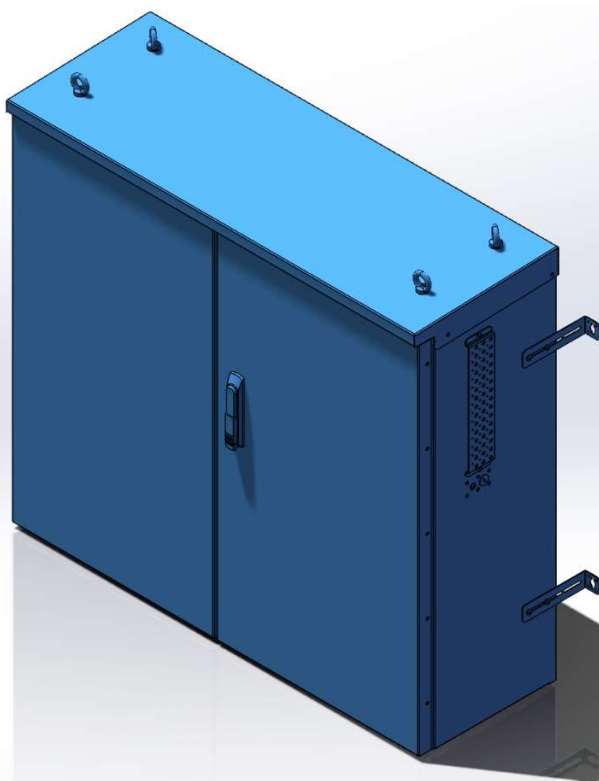

Bredde 4 moduler - høyde 2 moduler CV058650