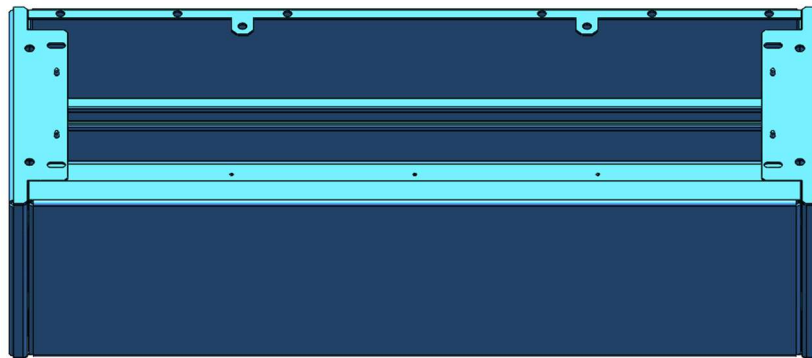

Bredde 6 moduler – høyde 2 moduler CV058674

Bredde 6 moduler – høyde 3 moduler CV058681

Det er laget sokler i tre forskjellige høyder, med tre forskjellige bredder.

Den høyeste type sokkelen er beregnet på nedgraving, mens lav de lavere soklene er beregnet for montering på støpt plate, fundament eller lignende. Soklene finnes i følgende varianter:

Lav type 90mm høyde, bredde 2 moduler CV058698

Lav type 90mm høyde, bredde 4 moduler CV058704

Lav type 90mm høyde, bredde 6 moduler CV058711

Lav type 300mm høyde, bredde 2 moduler CV062633

Lav type 300mm høyde, bredde 4 moduler CV062640