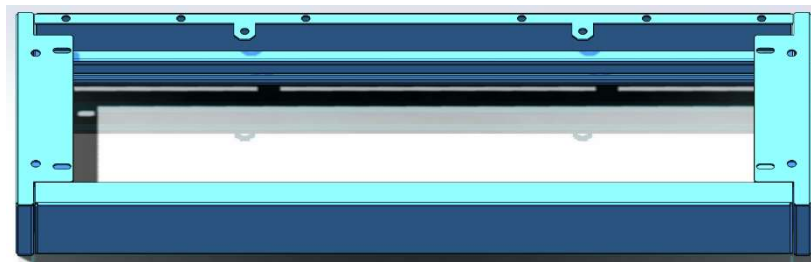

Lav type 90mm høyde, bredde 4 moduler CV058704