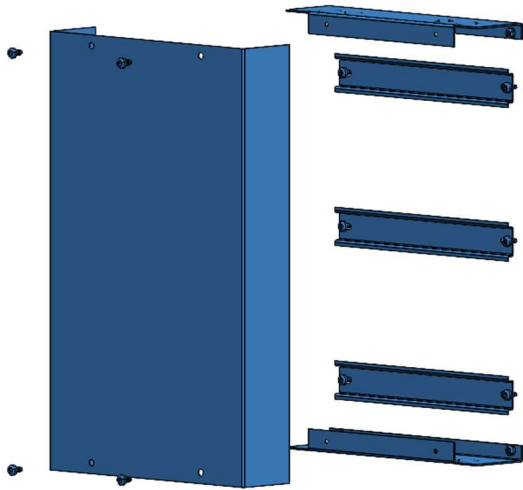

Outflex modul 50x40cm Målerplate 2 målere CV058841

Outflex modul 25x40cm svakstrøm CV058773

Outflex modul 25x40cm 2 DIN skinner komplett CV058759

Outflex modul 25x80cm Montasjeplate 1xDIN CV058858

Outflex modul 25x80cm 5xDIN skinner komplett CV058797