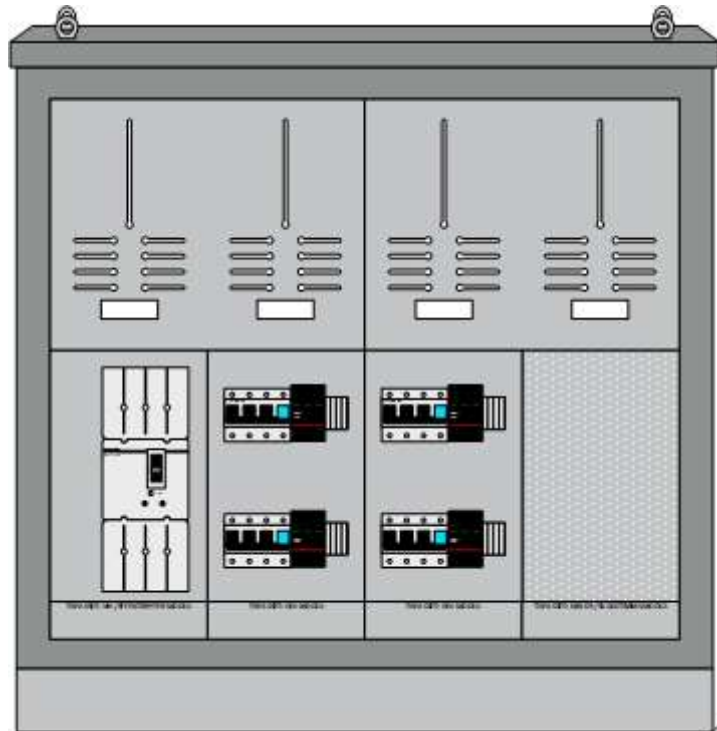

Forslag til løsning 4 målerfelt +svakstrøm