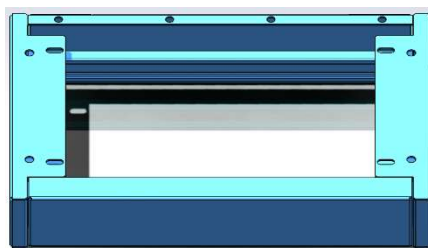

Lav sokkel

Monteres med ekspansjonsbolter på fundament (M10).

Så monteres bunnplate med flensgjennomføring på sokkel. Hullene her skal passe overens med hullene som skapet skal festes i, med gjennomgående bolter. Flenser kan monteres på forhånd, eller kablene kan tres opp gjennom flenshullene, slik at flenser kan monteres ved et senere tidspunkt.

Avisoler kabler i passende høyde over bunnplate (dette kan med fordel gjøres før bunnplate monteres, men pass på plassering av kabler i forhold til flensgjennomføringene).