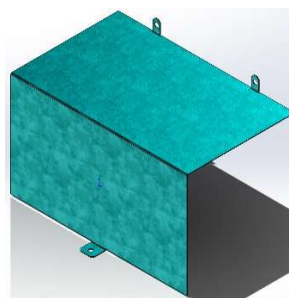

Outflex Avdekking jordskinne DIN CV058889