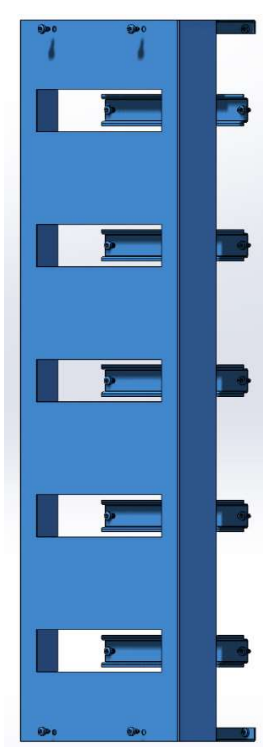

Lav type 300mm høyde, bredde 6 moduler CV062657

Høy type 690mm høyde, bredde 2 moduler CV058728

Høy type 690mm høyde, bredde 4 moduler CV058735

Høy type 690mm høyde, bredde 6 moduler CV058742

Innsatser:

Hver innsats er komplett, med alt utstyr som trengs for modulen. F.eks. en DIN modul inneholder alle mekaniske deler som er nødvendig for å at denne skal fungere som en enhet.

Outflex modul 50x40cm Målerplate 2 målere CV058841

Outflex modul 25x40cm svakstrøm CV058773

Outflex modul 25x40cm 2 DIN skinner komplett CV058759

Outflex modul 25x80cm Montasjeplate 1xDIN CV058858

Outflex modul 25x80cm 5xDIN skinner komplett CV058797

Outflex modul DIN 25x40cm 3 skinner for rekkeklemmer inkl tett avdekking CV062596

Outflex modul målerplate 25x80cm 1 måler trafomåling 1 DIN skinne inkl avdekking CV062602

Outflex modul effektbryter/NH 25x80cm inkl avdekking CV062619

Outflex modul effektbryter/NH 25x120cm inkl avdekking CV062626

Outflex modul 25x40cm NH/effektbryter CV058780

Andre nødvendige deler:

Bunnplate med flensgjennomføring 2 moduler bredde CV058902

Bunnplate med flensgjennomføring 4 moduler bredde CV058919