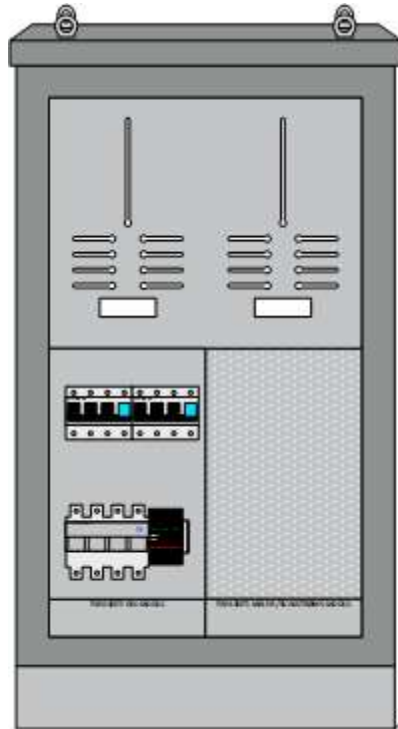

Forslag til løsning 2 målerfelt +svakstrøm