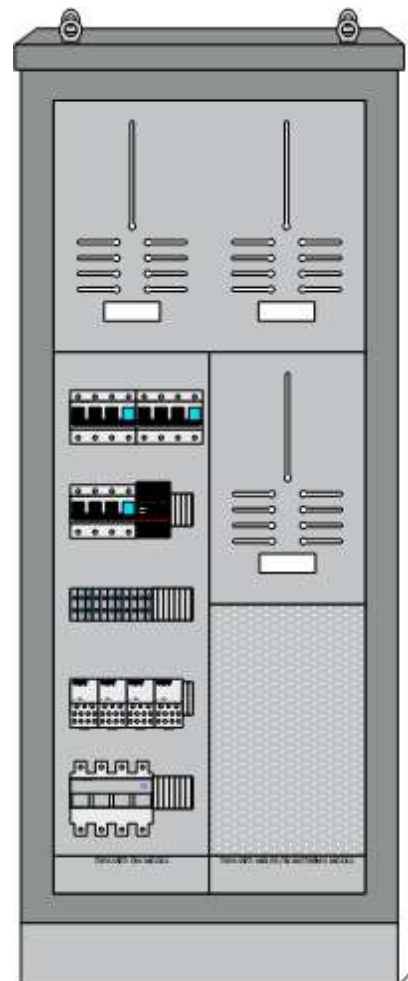

Forslag til løsning 3 målerfelt +svakstrøm