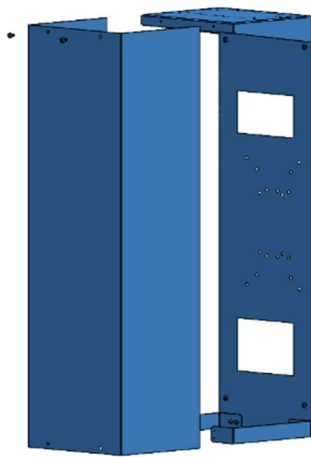

Outflex modul effektbryter/NH 25x80cm inkl avdekking CV062619