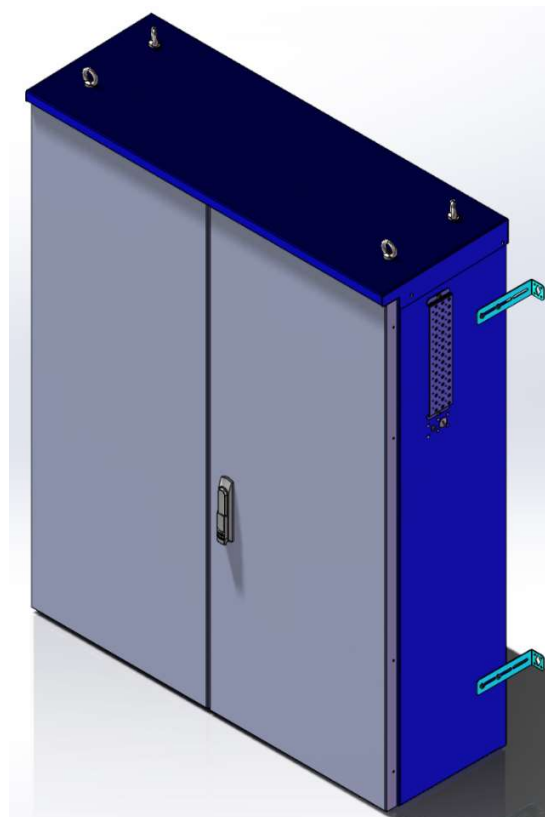

Bredde 4 moduler – høyde 3 moduler CV058667 grå 7042
Bredde 4 moduler – høyde 3 moduler CV062800 sort 9005