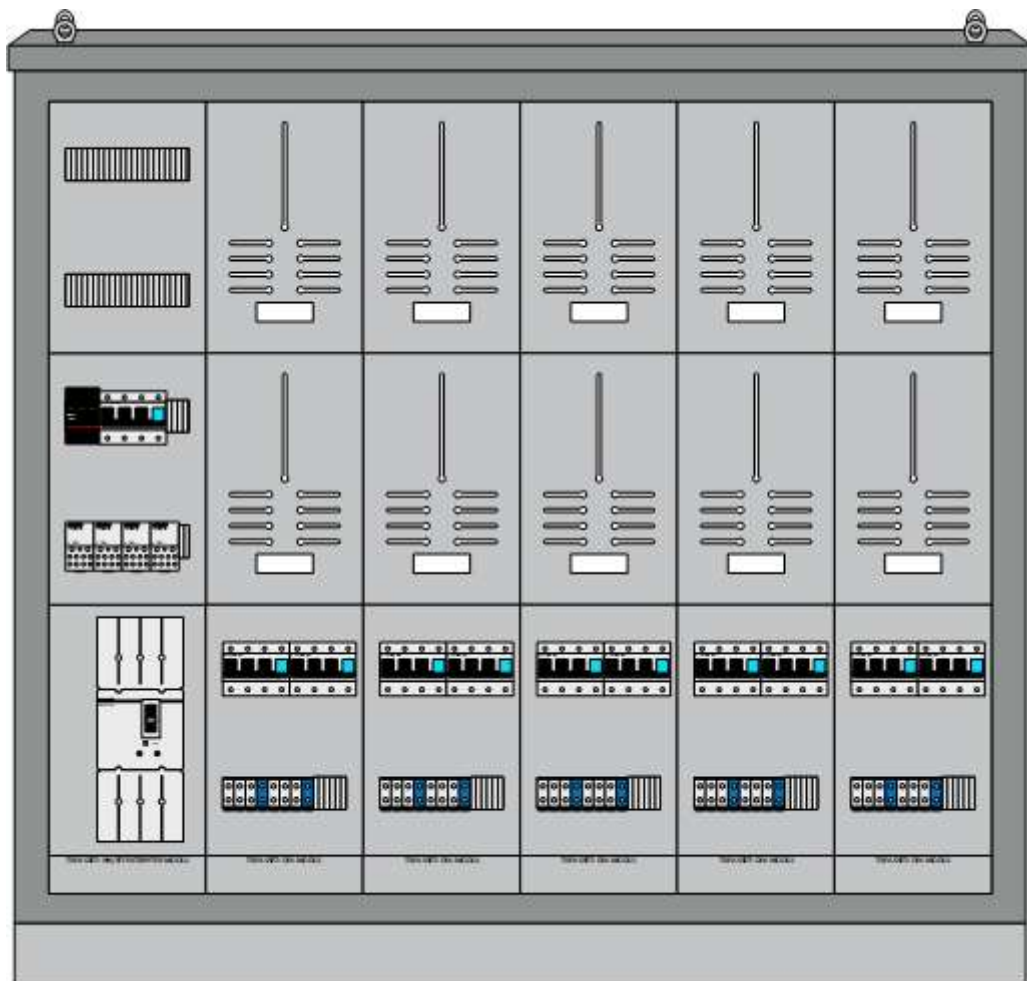

Forslag til løsning 10 målerfelt