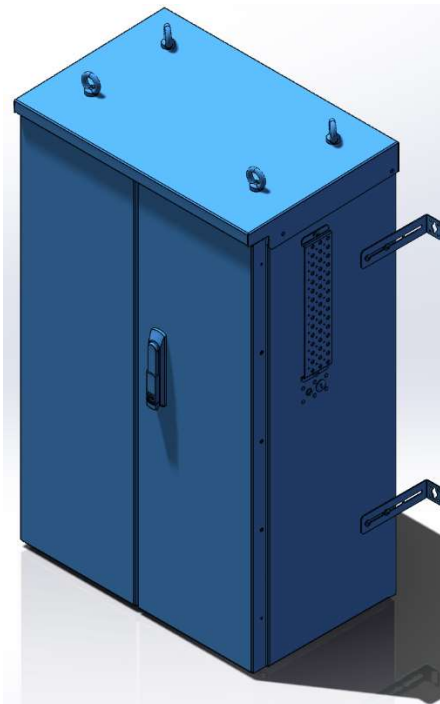

Centech Outflex

Centech Outflex er et modulbasert, spesialdesignet skap for montasje utendørs, til bruk som inntaksskap for (flermanns)boliger, forsyning til elbilladeanlegg eller som generelt fordelingskap til elektriske anlegg for sakkyndig eller usakkyndig betjening.

Outflex er laget som et ekstremt montasjevennlig system, med få deler, som lett kan settes sammen av montør ute på anlegget.

Skapserien består av 6 forskjellige skap, med 3 forskjellige bredder, og to forskjellige høyder. Serien er fullstendig modulbasert, slik at skapene lett kan tilpasses forskjellig bruk og oppsett.

Hver modul har en størrelse (BxH) som er tilpasset norsk målerstandard, 25x40cm.

Skapene er produsert i aluminium AW5754 for gode korrosjonsegenskaper.

Skapene finnes i følgende størrelser:

Bredde 2 moduler – høyde 2 moduler CV058636