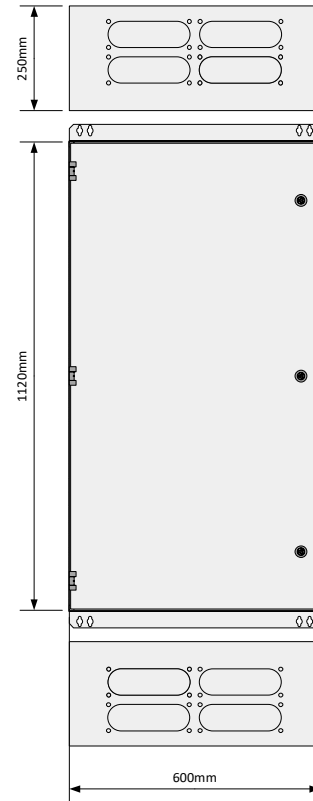

1	2	3	4	5	6	7	8	9	10	11	12	13	14	15	16	17	18	19	20	21	22	23	24	25	26	27
---	---	---	---	---	---	---	---	---	----	----	----	----	----	----	----	----	----	----	----	----	----	----	----	----	----	----

BYGGING AV GULVSKAP CENTECH LEVERT MED LØSE PRODUKTER	1
STANDARDKRUE 4,8x9,5	200
HENGLESKRUE M5x8	8
STATIV-AVDEKNINGSKRUE 4,8x25	0
PAKNING (IP54) 60 M/RULL	6 Meter
MÅLERSKRUER (3 STK I PAKNING)	1 Pakninger

SKAPDYBDE: 250 mm

REV.	REV. GJELDER	DATO	SIGN.
------	--------------	------	-------

Cenika AS
Svein Tore Moe

Elbilskap med direktemåling IP54 126 mod

TEGN. NR.:	
BLAD: 1	AV: 3
REF.: Elbilskap med direktemåling IP54 126 mod	

SKAPDYBDE: 250 mm	
TEGN. NR.:	
BLAD: 2	AV: 3
REF.: Elbilskap med direktemåling IP54 126 mod	

REV.	REV. GJELDER	DATO	SIGN.
------	--------------	------	-------

Cenika AS
Svein Tore Moe

Elbilskap med direktemåling IP54 126 mod

SKAPDYBDE: 250 mm	
TEGN. NR.:	
BLAD: 3	AV: 3
REF.: Elbilskap med direktemåling IP54 126 mod	

REV.	REV. GJELDER	DATO	SIGN.
------	--------------	------	-------

Cenika AS
Svein Tore Moe

Elbilskap med direktemåling IP54 126 mod