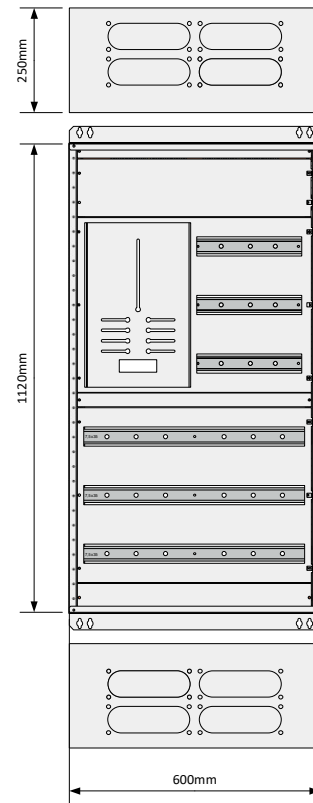

SKAPDYBDE: 250 mm

REV.	REV. GJELDER	DATO	SIGN.
------	--------------	------	-------

Cenika AS
Svein Tore Moe

Elbilskap med direktemåling IP54 126 mod

TEGN. NR.:	
BLAD: 1	AV: 3
REF.: Elbilskap med direktemåling IP54 126 mod	

1	2	3	4	5	6	7	8	9	10	11	12	13	14	15	16	17	18	19	20	21	22	23	24	25	26	27
---	---	---	---	---	---	---	---	---	----	----	----	----	----	----	----	----	----	----	----	----	----	----	----	----	----	----

BYGGING AV GULVSKAP CENTECH LEVERT MED LØSE PRODUKTER	1
STANDARDKRUE 4,8x9,5	200
HENGLESKRUE M5x8	8
STATIV-AVDEKNINGSKRUE 4,8x25	0
PAKNING (IP54) 60 M/RULL	6 Meter
MÅLERSKRUER (3 STK I PAKNING)	1 Pakninger

SKAPDYBDE: 250 mm	
TEGN. NR.:	
BLAD: 2	AV: 3
REF.: Elbilskap med direktemåling IP54 126 mod	

REV.	REV. GJELDER	DATO	SIGN.
------	--------------	------	-------

Cenika AS
Svein Tore Moe

Elbilskap med direktemåling IP54 126 mod

SKAPDYBDE: 250 mm	
TEGN. NR.:	
BLAD: 3	AV: 3
REF.: Elbilskap med direktemåling IP54 126 mod	

REV.	REV. GJELDER	DATO	SIGN.
------	--------------	------	-------

Cenika AS
Svein Tore Moe

Elbilskap med direktemåling IP54 126 mod