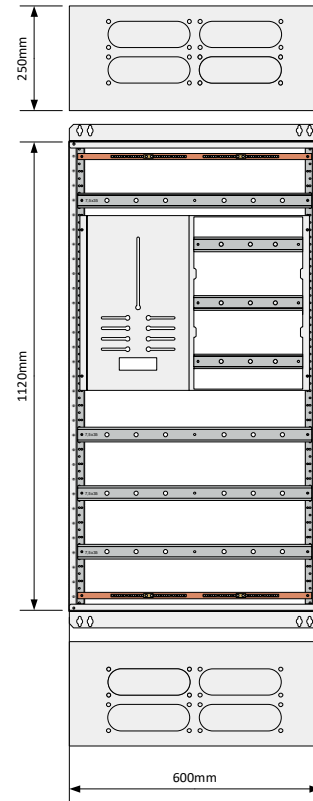

SKAPDYBDE: 250 mm

REV.	REV. GJELDER	DATO	SIGN.
------	--------------	------	-------

Cenika AS
Svein Tore Moe

Elbilskap med direktemåling IP54 126 mod

TEGN. NR.:	
BLAD: 1	AV: 3
REF.: Elbilskap med direktemåling IP54 126 mod	

SKAPDYBDE: 250 mm	
TEGN. NR.:	
BLAD: 2	AV: 3
REF.: Elbilskap med direktemåling IP54 126 mod	

REV.	REV. GJELDER	DATO	SIGN.
------	--------------	------	-------

Cenika AS
Svein Tore Moe

Elbilskap med direktemåling IP54 126 mod

1	2	3	4	5	6	7	8	9	10	11	12	13	14	15	16	17	18	19	20	21	22	23	24	25	26	27
---	---	---	---	---	---	---	---	---	----	----	----	----	----	----	----	----	----	----	----	----	----	----	----	----	----	----

BYGGING AV GULVSKAP CENTECH LEVERT MED LØSE PRODUKTER	1
STANDARDKRUE 4,8x9,5	200
HENGLESKRUE M5x8	8
STATIV-AVDEKNINGSKRUE 4,8x25	0
PAKNING (IP54) 60 M/RULL	6 Meter
MÅLERSKRUER (3 STK I PAKNING)	1 Pakninger

SKAPDYBDE: 250 mm	
TEGN. NR.:	
BLAD: 3	AV: 3
REF.: Elbilskap med direktemåling IP54 126 mod	

REV.	REV. GJELDER	DATO	SIGN.
------	--------------	------	-------

Cenika AS
Svein Tore Moe

Elbilskap med direktemåling IP54 126 mod