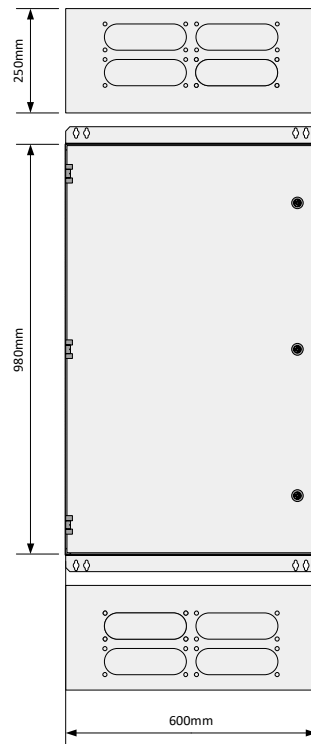

1	2	3	4	5	6	7	8	9	10	11	12	13	14	15	16	17	18	19	20	21	22	23	24	25	26	27
---	---	---	---	---	---	---	---	---	----	----	----	----	----	----	----	----	----	----	----	----	----	----	----	----	----	----

BYGGING AV GULVSKAP CENTECH LEVERT MED LØSE PRODUKTER	1
STANDARDKRUE 4,8x9,5	100
HENGLESKRUE M5x8	7
STATIV-AVDEKNINGSKRUE 4,8x25	0
PAKNING (IP54) 60 M/RULL	5 Meter
MÅLERSKRUER (3 STK I PAKNING)	1 Pakninger

REV.	REV. GJELDER	DATO	SIGN.
------	--------------	------	-------

Cenika AS  
Svein Tore Moe

Elbilskap med direktemåling IP54 97 mod

<b>SKAPDYBDE: 250 mm</b>	
TEGN. NR.:	
BLAD: 1	AV: 3
REF.: Elbilskap med direktemåling IP54 97 mod	

**SKAPDYBDE: 250 mm**

REV.	REV. GJELDER	DATO	SIGN.
------	--------------	------	-------

Cenika AS  
Svein Tore Moe

Elbilskap med direktemåling IP54 97 mod

TEGN. NR.:

BLAD: 2 AV: 3  
REF.: Elbilskap med direktemåling  
IP54 97 mod

**SKAPDYBDE: 250 mm**

REV.	REV. GJELDER	DATO	SIGN.
------	--------------	------	-------

Cenika AS  
Svein Tore Moe

Elbilskap med direktemåling IP54 97 mod

TEGN. NR.:

BLAD: 3 AV: 3  
REF.: Elbilskap med direktemåling  
IP54 97 mod