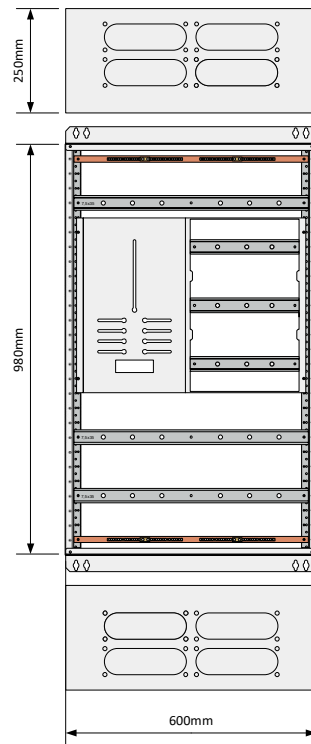

REV.	REV. GJELDER	DATO	SIGN.
------	--------------	------	-------

Cenika AS  
Svein Tore Moe

Elbilskap med direktemåling IP54 97 mod

<b>SKAPDYBDE: 250 mm</b>	
TEGN. NR.:	
BLAD: 1	AV: 3
REF.: Elbilskap med direktemåling IP54 97 mod	

**SKAPDYBDE: 250 mm**

REV.	REV. GJELDER	DATO	SIGN.
------	--------------	------	-------

Cenika AS  
Svein Tore Moe

Elbilskap med direktemåling IP54 97 mod

TEGN. NR.:

BLAD: 2 AV: 3  
REF.: Elbilskap med direktemåling  
IP54 97 mod

1	2	3	4	5	6	7	8	9	10	11	12	13	14	15	16	17	18	19	20	21	22	23	24	25	26	27
---	---	---	---	---	---	---	---	---	----	----	----	----	----	----	----	----	----	----	----	----	----	----	----	----	----	----

BYGGING AV GULVSKAP CENTECH LEVERT MED LØSE PRODUKTER	1
STANDARDKRUE 4,8x9,5	100
HENGLESKRUE M5x8	7
STATIV-AVDEKNINGSKRUE 4,8x25	0
PAKNING (IP54) 60 M/RULL	5 Meter
MÅLERSKRUER (3 STK I PAKNING)	1 Pakninger

**SKAPDYBDE: 250 mm**

REV.	REV. GJELDER	DATO	SIGN.
------	--------------	------	-------

Cenika AS  
Svein Tore Moe

Elbilskap med direktemåling IP54 97 mod

TEGN. NR.:

BLAD: 3 AV: 3  
REF.: Elbilskap med direktemåling  
IP54 97 mod