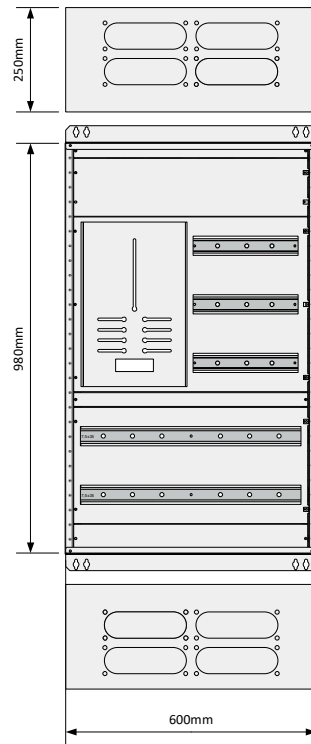

REV.	REV. GJELDER	DATO	SIGN.
------	--------------	------	-------

Cenika AS  
Svein Tore Moe

Elbilskap med direktemåling IP54 97 mod

<b>SKAPDYBDE: 250 mm</b>	
TEGN. NR.:	
BLAD: 1	AV: 3
REF.: Elbilskap med direktemåling IP54 97 mod	

1	2	3	4	5	6	7	8	9	10	11	12	13	14	15	16	17	18	19	20	21	22	23	24	25	26	27
---	---	---	---	---	---	---	---	---	----	----	----	----	----	----	----	----	----	----	----	----	----	----	----	----	----	----

BYGGING AV GULVSKAP CENTECH LEVERT MED LØSE PRODUKTER	1
STANDARDKRUE 4,8x9,5	100
HENGLESKRUE M5x8	7
STATIV-AVDEKNINGSKRUE 4,8x25	0
PAKNING (IP54) 60 M/RULL	5 Meter
MÅLERSKRUER (3 STK I PAKNING)	1 Pakninger

**SKAPDYBDE: 250 mm**

REV.	REV. GJELDER	DATO	SIGN.
------	--------------	------	-------

Cenika AS  
Svein Tore Moe

Elbilskap med direktemåling IP54 97 mod

TEGN. NR.:

BLAD: 2 AV: 3  
REF.: Elbilskap med direktemåling  
IP54 97 mod

**SKAPDYBDE: 250 mm**

REV.	REV. GJELDER	DATO	SIGN.
------	--------------	------	-------

Cenika AS  
Svein Tore Moe

Elbilskap med direktemåling IP54 97 mod

TEGN. NR.:

BLAD: 3 AV: 3  
REF.: Elbilskap med direktemåling  
IP54 97 mod