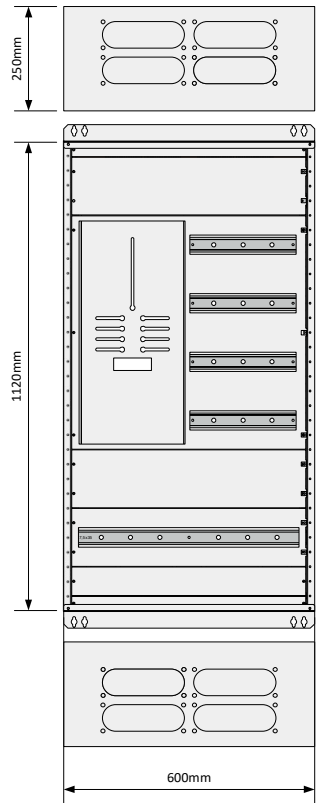

1	2	3	4	5	6	7	8	9	10	11	12	13	14	15	16	17	18	19	20	21	22	23	24	25	26	27
---	---	---	---	---	---	---	---	---	----	----	----	----	----	----	----	----	----	----	----	----	----	----	----	----	----	----

BYGGING AV GULVSKAP CENTECH LEVERT MED LØSE PRODUKTER	1
STANDARDKRUE 4,8x9,5	200
HENGLESKRUE M5x8	9
STATIV-AVDEKNINGSKRUE 4,8x25	0
PAKNING (IP54) 60 M/RULL	6 Meter
MÅLERSKRUER (3 STK I PAKNING)	1 Pakninger

SKAPDYBDE: 250 mm	
TEGN. NR.:	
BLAD: 1	AV: 3
REF.: Elbilskap med trafomåling IP54 81 mod	

REV.	REV. GJELDER	DATO	SIGN.
------	--------------	------	-------

Cenika AS
Svein Tore Moe

Elbilskap med trafomåling IP54 81 mod

SKAPDYBDE: 250 mm

REV.	REV. GJELDER	DATO	SIGN.
------	--------------	------	-------

Cenika AS
Svein Tore Moe

Elbilskap med trafomåling IP54 81 mod

TEGN. NR.:

BLAD: 2 AV: 3
REF.: Elbilskap med trafomåling IP54
81 mod