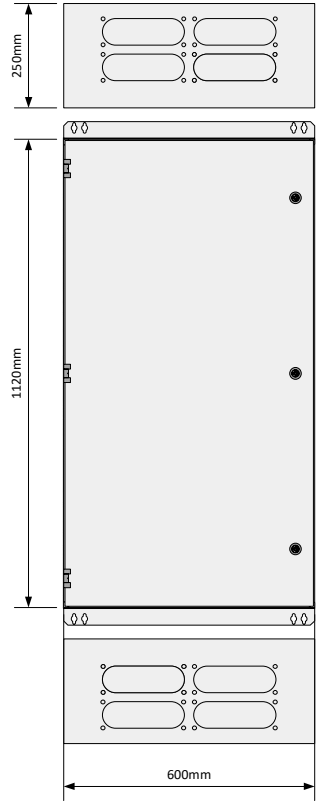

1	2	3	4	5	6	7	8	9	10	11	12	13	14	15	16	17	18	19	20	21	22	23	24	25	26	27
---	---	---	---	---	---	---	---	---	----	----	----	----	----	----	----	----	----	----	----	----	----	----	----	----	----	----

BYGGING AV GULVSKAP CENTECH LEVERT MED LØSE PRODUKTER	1
STANDARDKRUE 4,8x9,5	200
HENGLESKRUE M5x8	9
STATIV-AVDEKNINGSKRUE 4,8x25	0
PAKNING (IP54) 60 M/RULL	6 Meter
MÅLERSKRUER (3 STK I PAKNING)	1 Pakninger

SKAPDYBDE: 250 mm	
TEGN. NR.:	
BLAD: 1	AV: 3
REF.: Elbilskap med trafomåling IP54 81 mod	

REV.	REV. GJELDER	DATO	SIGN.
------	--------------	------	-------

Cenika AS
Svein Tore Moe

Elbilskap med trafomåling IP54 81 mod

SKAPDYBDE: 250 mm

REV.	REV. GJELDER	DATO	SIGN.
------	--------------	------	-------

Cenika AS
Svein Tore Moe

Elbilskap med trafomåling IP54 81 mod

TEGN. NR.:

BLAD: 2 AV: 3
REF.: Elbilskap med trafomåling IP54
81 mod

SKAPDYBDE: 250 mm

REV.	REV. GJELDER	DATO	SIGN.
------	--------------	------	-------

Cenika AS
Svein Tore Moe

Elbilskap med trafomåling IP54 81 mod

TEGN. NR.:

BLAD: 3 AV: 3
REF.: Elbilskap med trafomåling IP54
81 mod