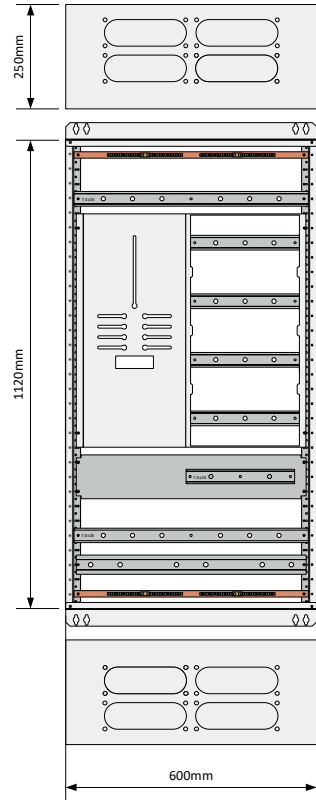

SKAPDYBDE: 250 mm	
TEGN. NR.:	
BLAD: 1	AV: 3
REF.: Elbilskap med trafomåling IP54 81 mod	

REV.	REV. GJELDER	DATO	SIGN.
------	--------------	------	-------

Cenika AS
Svein Tore Moe

Elbilskap med trafomåling IP54 81 mod

SKAPDYBDE: 250 mm

REV.	REV. GJELDER	DATO	SIGN.
------	--------------	------	-------

Cenika AS
Svein Tore Moe

Elbilskap med trafomåling IP54 81 mod

TEGN. NR.:

BLAD: 2 AV: 3
REF.: Elbilskap med trafomåling IP54
81 mod

1	2	3	4	5	6	7	8	9	10	11	12	13	14	15	16	17	18	19	20	21	22	23	24	25	26	27
---	---	---	---	---	---	---	---	---	----	----	----	----	----	----	----	----	----	----	----	----	----	----	----	----	----	----

BYGGING AV GULVSKAP CENTECH LEVERT MED LØSE PRODUKTER	1
STANDARDKRUE 4,8x9,5	200
HENGLESKRUE M5x8	9
STATIV-AVDEKNINGSKRUE 4,8x25	0
PAKNING (IP54) 60 M/RULL	6 Meter
MÅLERSKRUER (3 STK I PAKNING)	1 Pakninger

SKAPDYBDE: 250 mm

REV.	REV. GJELDER	DATO	SIGN.
------	--------------	------	-------

Cenika AS
Svein Tore Moe

Elbilskap med trafomåling IP54 81 mod

TEGN. NR.:

BLAD: 3 AV: 3
REF.: Elbilskap med trafomåling IP54
81 mod