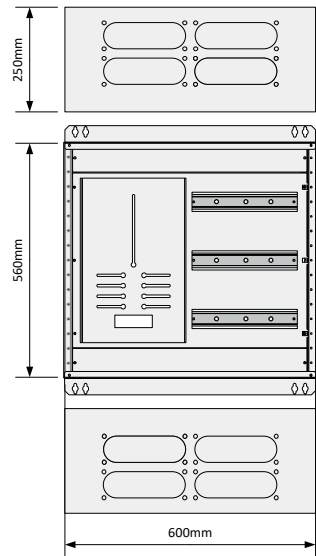

**SKAPDYBDE: 250 mm**

REV.	REV. GJELDER	DATO	SIGN.
------	--------------	------	-------

Cenika AS  
Svein Tore Moe

Elbilskap med direktemåling IP54 39 mod

TEGN. NR.:	
BLAD: 1	AV: 3
REF.: Elbilskap med direktemåling IP54 39 mod	

1	2	3	4	5	6	7	8	9	10	11	12	13	14	15	16	17	18	19	20	21	22	23	24	25	26	27
---	---	---	---	---	---	---	---	---	----	----	----	----	----	----	----	----	----	----	----	----	----	----	----	----	----	----

BYGGING AV GULVSKAP CENTECH LEVERT MED LØSE PRODUKTER	1
STANDARDKRUE 4,8x9,5	100
HENGLESKRUE M5x8	3
STATIV-AVDEKNINGSKRUE 4,8x25	0
PAKNING (IP54) 60 M/RULL	5 Meter
MÅLERSKRUER (3 STK I PAKNING)	1 Pakninger

**SKAPDYBDE: 250 mm**

REV.	REV. GJELDER	DATO	SIGN.
------	--------------	------	-------

Cenika AS  
Svein Tore Moe

Elbilskap med direktemåling IP54 39 mod

TEGN. NR.:	
BLAD: 2	AV: 3
REF.: Elbilskap med direktemåling IP54 39 mod	

<b>SKAPDYBDE: 250 mm</b>	
TEGN. NR.:	
BLAD: 3	AV: 3
REF.: Elbilskap med direktemåling IP54 39 mod	

REV.	REV. GJELDER	DATO	SIGN.
------	--------------	------	-------

Cenika AS  
Svein Tore Moe

Elbilskap med direktemåling IP54 39 mod