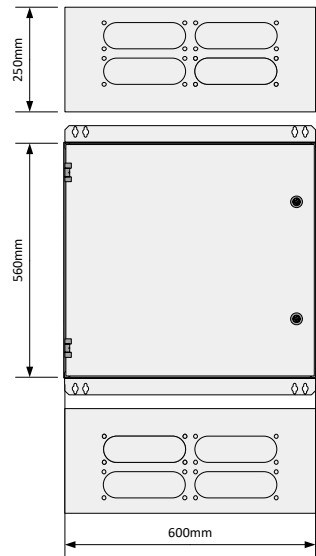

1	2	3	4	5	6	7	8	9	10	11	12	13	14	15	16	17	18	19	20	21	22	23	24	25	26	27
---	---	---	---	---	---	---	---	---	----	----	----	----	----	----	----	----	----	----	----	----	----	----	----	----	----	----

BYGGING AV GULVSKAP CENTECH LEVERT MED LØSE PRODUKTER	1
STANDARDKRUE 4,8x9,5	100
HENGLESKRUE M5x8	3
STATIV-AVDEKNINGSKRUE 4,8x25	0
PAKNING (IP54) 60 M/RULL	5 Meter
MÅLERSKRUER (3 STK I PAKNING)	1 Pakninger

**SKAPDYBDE: 250 mm**

REV.	REV. GJELDER	DATO	SIGN.
------	--------------	------	-------

Cenika AS  
Svein Tore Moe

Elbilskap med direktemåling IP54 39 mod

TEGN. NR.:	
BLAD: 1	AV: 3
REF.: Elbilskap med direktemåling IP54 39 mod	

**SKAPDYBDE: 250 mm**

REV.	REV. GJELDER	DATO	SIGN.
------	--------------	------	-------

Cenika AS  
Svein Tore Moe

Elbilskap med direktemåling IP54 39 mod

TEGN. NR.:	
BLAD: 2	AV: 3
REF.: Elbilskap med direktemåling IP54 39 mod	

<b>SKAPDYBDE: 250 mm</b>	
TEGN. NR.:	
BLAD: 3	AV: 3
REF.: Elbilskap med direktemåling IP54 39 mod	

REV.	REV. GJELDER	DATO	SIGN.
------	--------------	------	-------

Cenika AS  
Svein Tore Moe

Elbilskap med direktemåling IP54 39 mod