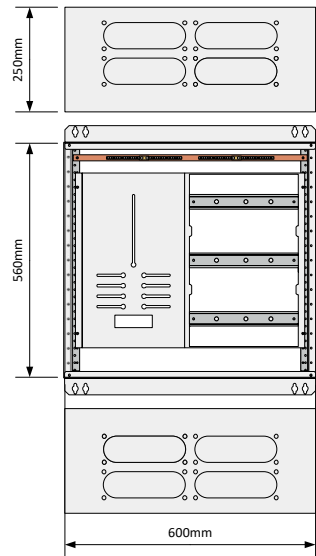

**SKAPDYBDE: 250 mm**

REV.	REV. GJELDER	DATO	SIGN.
------	--------------	------	-------

Cenika AS  
Svein Tore Moe

Elbilskap med direktemåling IP54 39 mod

TEGN. NR.:	
BLAD: 2	AV: 3
REF.: Elbilskap med direktemåling IP54 39 mod	

1	2	3	4	5	6	7	8	9	10	11	12	13	14	15	16	17	18	19	20	21	22	23	24	25	26	27
---	---	---	---	---	---	---	---	---	----	----	----	----	----	----	----	----	----	----	----	----	----	----	----	----	----	----

BYGGING AV GULVSKAP CENTECH LEVERT MED LØSE PRODUKTER	1
STANDARDKRUE 4,8x9,5	100
HENGLESKRUE M5x8	3
STATIV-AVDEKNINGSKRUE 4,8x25	0
PAKNING (IP54) 60 M/RULL	5 Meter
MÅLERSKRUER (3 STK I PAKNING)	1 Pakninger

<b>SKAPDYBDE: 250 mm</b>	
TEGN. NR.:	
BLAD: 3	AV: 3
REF.: Elbilskap med direktemåling IP54 39 mod	

REV.	REV. GJELDER	DATO	SIGN.
------	--------------	------	-------

Cenika AS  
Svein Tore Moe

Elbilskap med direktemåling IP54 39 mod